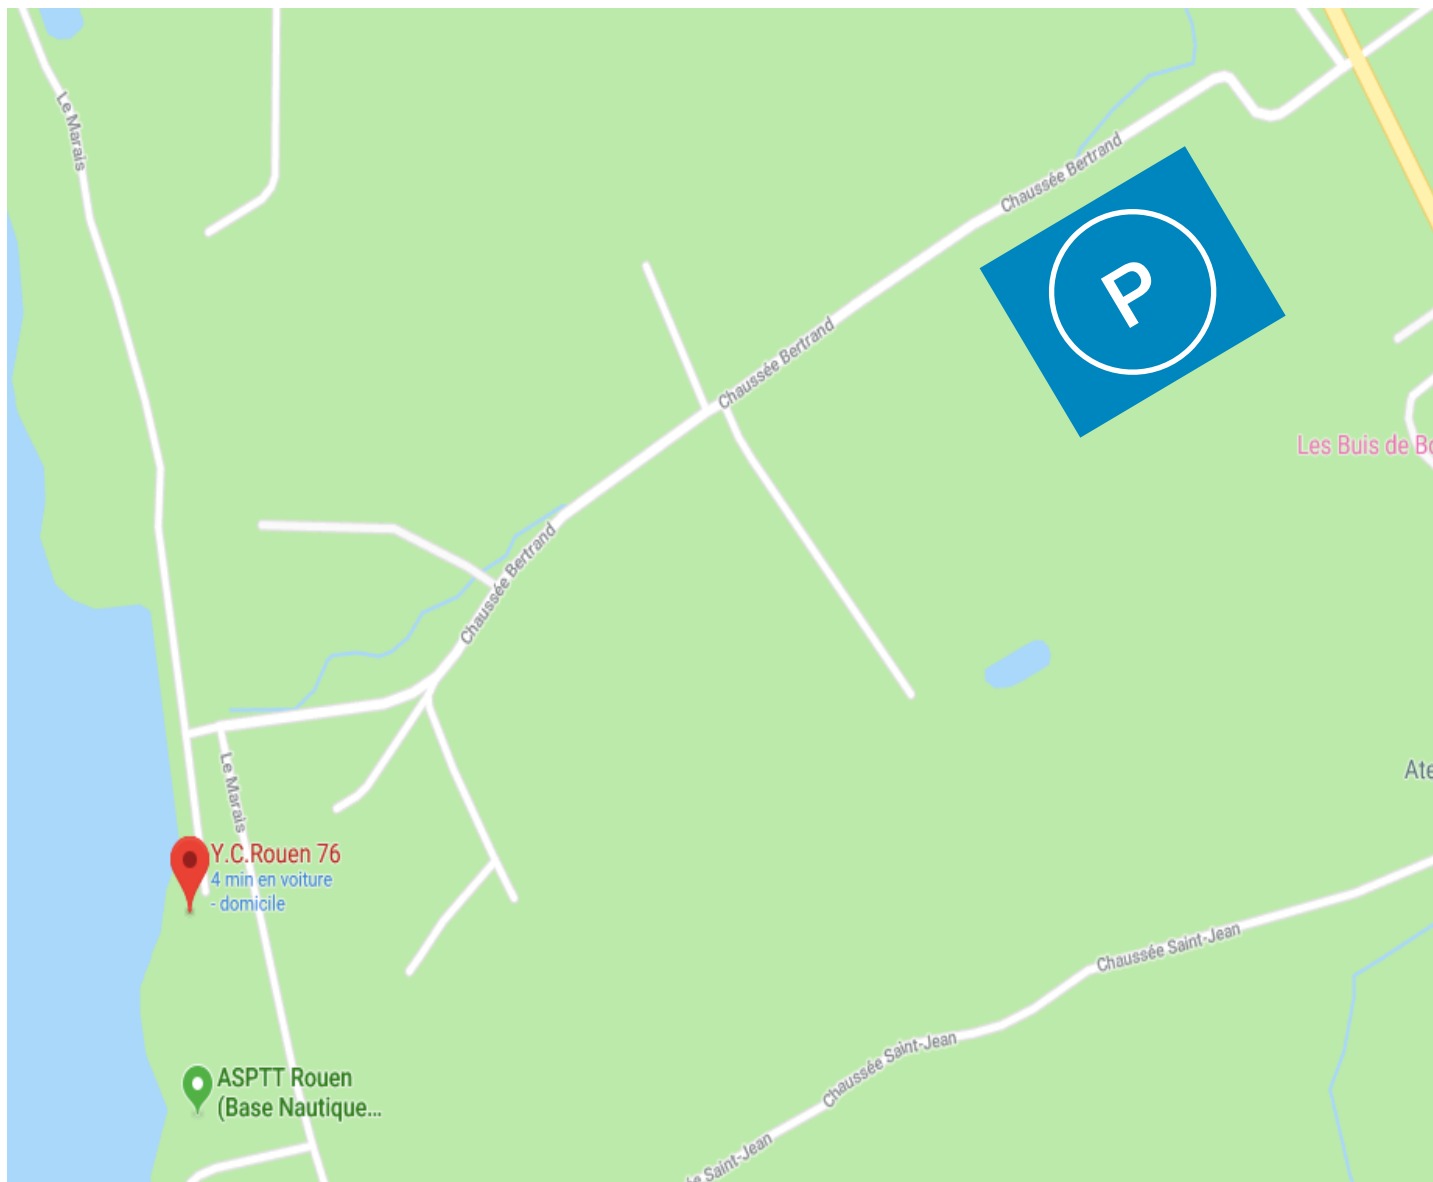

## Localisation :

Au coeur du parc naturel, des bords de Seine et aux portes de Rouen...

Sur la rive droite entre Saint Martin de Boscherville et Duclair.

Au bout de la chaussée Bertrand à Hénouville se trouve notre site exceptionnel vous permettant d'admirer le défilé de l'Armada.